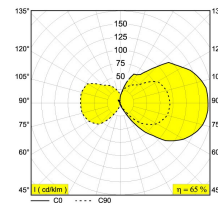

[Enlace web](#)

Colores disponibles: NEGRO (232 213 00 B)

INCL. GLASS CLEAR
EXCL. 1 X FILAMENT LED BULB E27

E27Ls // 100-240V / 50-60Hz
1 x A60 max.40W

Clase: I

Peso: 2.5 KG
Nivel de protección: IP65
Distancia mínima: no aplicable