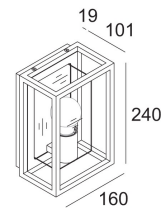

[Enlace web](#)

Colores disponibles: NEGRO (232 213 00 B)

INCL. GLASS CLEAR
EXCL. 1 X FILAMENT LED BULB E27

E27Ls // 100-240V / 50-60Hz
1 x A60 max.40W

Clase: I

Peso: 2.5 KG
Nivel de protección: IP65
Distancia mínima: no aplicable